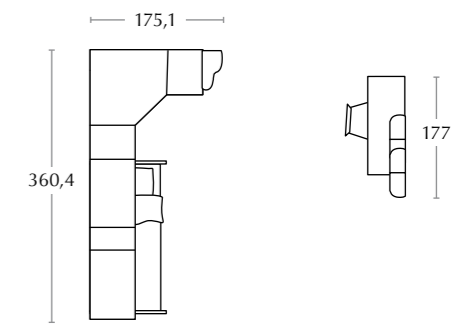

- frassino dorian
- lavanda
- similpelle ecochic fiordaliso