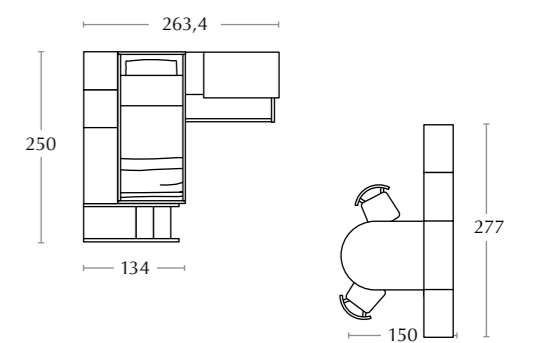

AC129 • ponti attrezzati