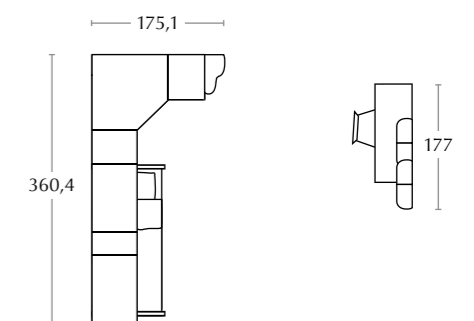

Aries
pannello attrezzato / equipped panel

Akire
sedia / chair

AC 126 • ponti