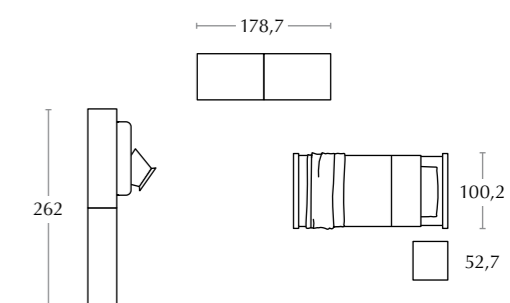

similpelle tape argento

Selene
letto in legno / wooden bed

Arpa
sedia / chair

AC 115 • camerette & castelli

Il castello Alby garantisce il massimo comfort unendo in poco spazio riposo e contenimento.

The Alby bunk bed guarantees maximum comfort, combining rest and storage in a single space.