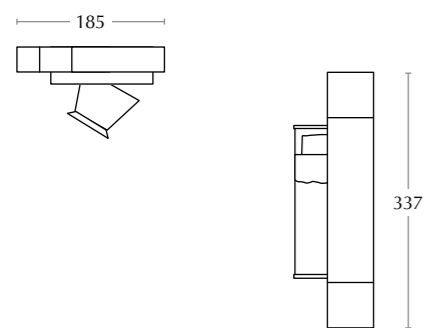

AC 125 • ponti