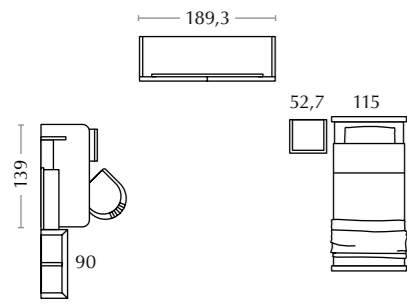

Handy
maniglia / handle

Omega
pannello attrezzato / equipped panel

Gemini
sopralzo / add-on unit

AC 104 • camerette & castelli

Pad
 letto imbottito /
 padded bed

Woody
 comodino /
 bedside table

Il letto Pad in simipelle Giallo con bordino Bianco Candido, rende allegra e vivace la cameretta.