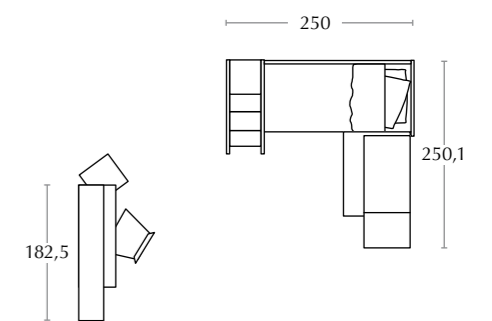

AC 131 • ponti attrezzati