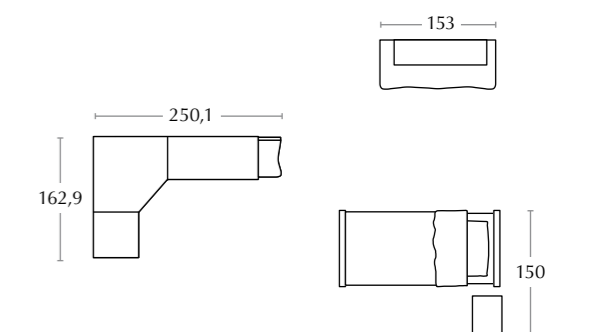

- frassino dorian
- giallo zafferano

L'armadio scorrevole con ante e vani da 135cm, permette di attrezzare ed organizzare al meglio lo spazio interno di contenimento.

The wardrobe with sliding doors and 135cm compartments allows you to efficiently accessorise and organise the inner storage space.