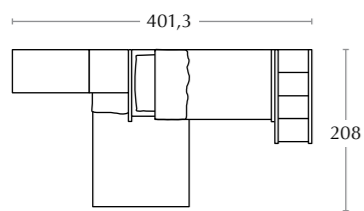

AC 130 • ponti attrezzati