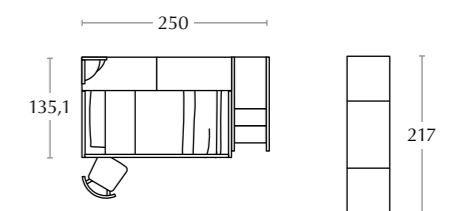

AC 113 • camerette & castelli