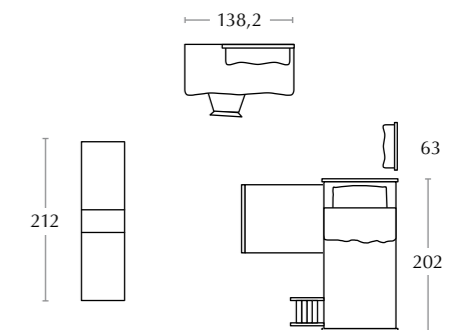

Decoro Angel
Angel decoration

Decoro Arbre
Arbre decoration

AC 109 • camerette & castelli

Magia senza fine: il letto Anthony e la gamba Florence coordinati.

Endless magic: the Anthony bed, the Anthony bed and Florence leg coordinated.