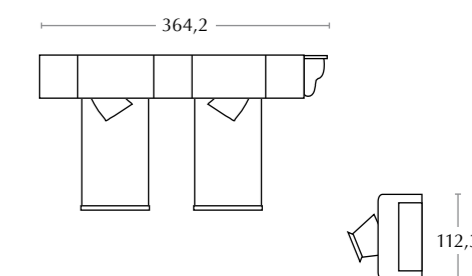

- bucaneve
- orchidea
- similpelle tape violetto