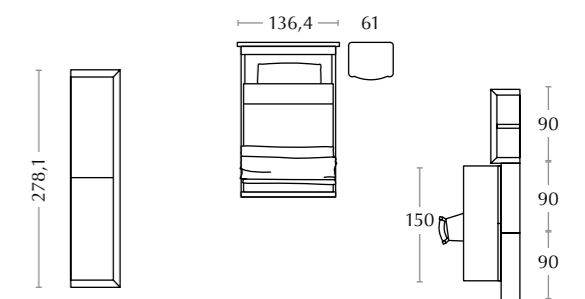

AC 106 • camerette & castelli

- frassino dorian
- orchidea
- tessuto dany quarzo