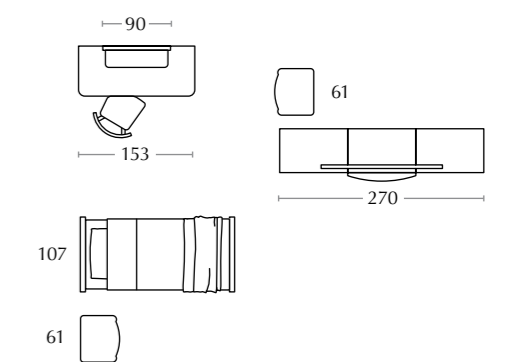

AM 103 • camerette & castelli

- bucanave
- orchidea
- simipelle tape violetto