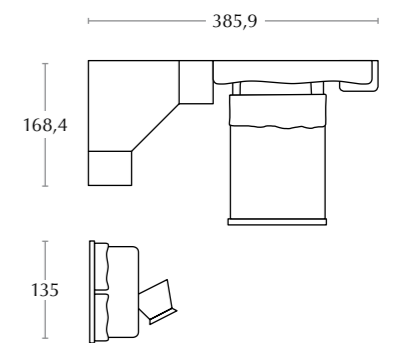

AC 107 • camerette & castelli