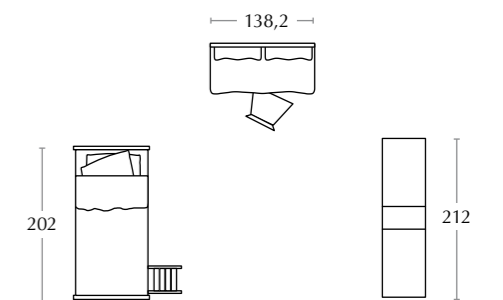

AC 112 • camerette & castelli

Letto a castello Alby dotato di scrittoio integrato e scaletta laterale con pedana retrostante, viene qui arricchito dalla presenza della sedia Noemi e della protezione Ebony in Orchidea.