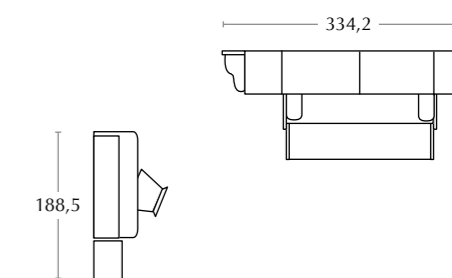

magnolia

giallo zafferano