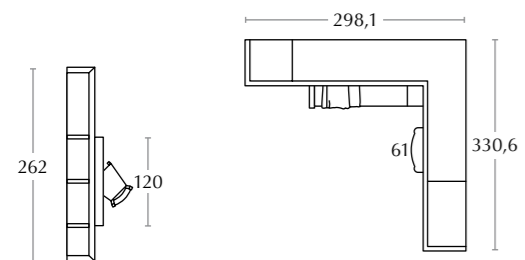

AC 118 • ponti