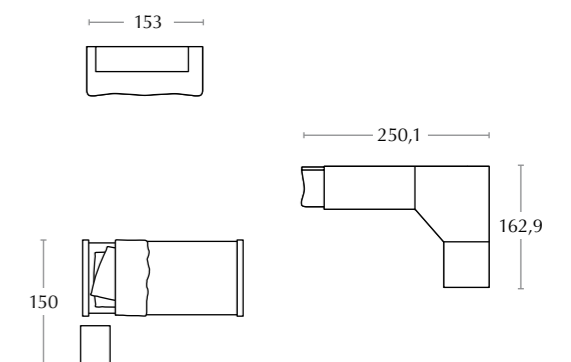

- bucaneve
- frassino dorian