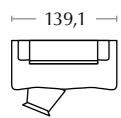

AC128 • ponti