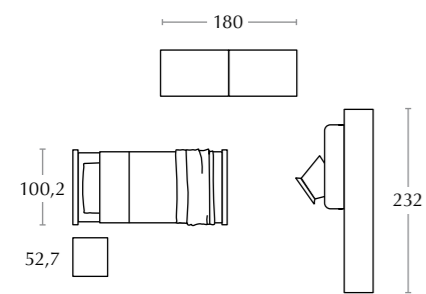

AC 108 • camerette & castelli

Decoro Angel
Angel decoration