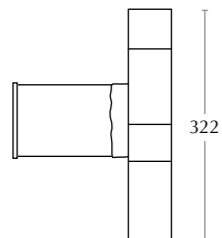

AC128 • ponti