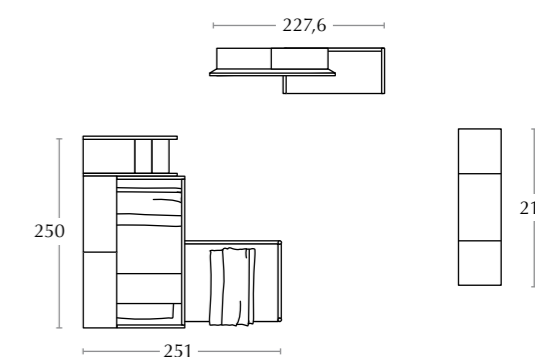

AC 116 • camerette & castelli