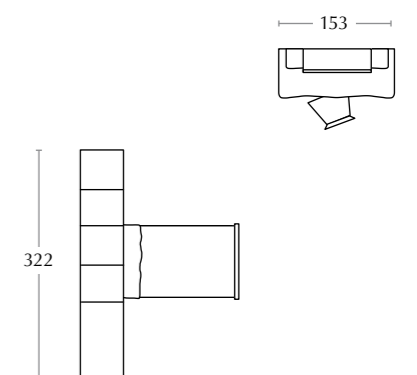

Il letto Selene con pediera e decoro Arbre sulla formella della testata.

The Selene bed with footboard and Arbre decoration on the centre-tile of the headboard.

AC 120 • ponti