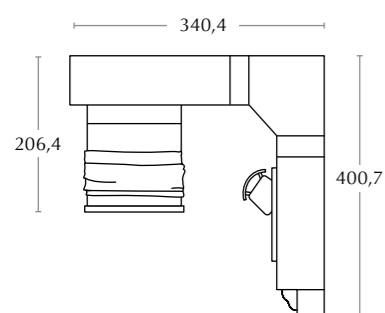

AC 121 • ponti

Noemi
sedia / chair

Il letto Mary è per chi ama uno stile semplice e pulito. La rete alzante da 120 cm offre un ottimo spazio di contenimento.

The Mary bed is for all those who love a simple and clean style. The 120 cm lifting bed base offers ample storage space.