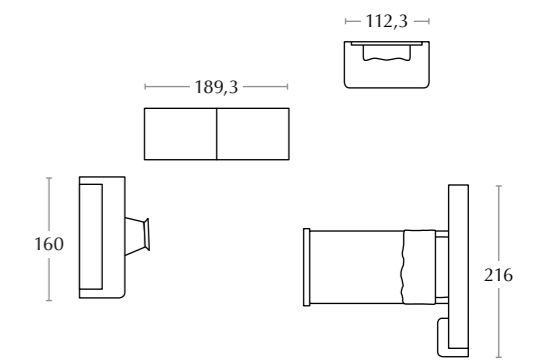

AC 117 • camerette & castelli

- bucaneve
- lavanda
- similpelle tape argento