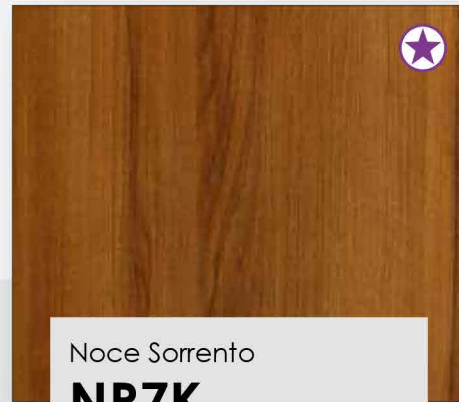

COLORI E FINITURE
COLOURS AND FINISHES

Bucaneve
BU4K

Frassino Dorian
FD5T

Magnolia
MG8C

Noce Sorrento
NR7K

★ **Finiture legno poro aperto**
Open pore wood finishes

Orchidea
OR7L

Lavanda
LA6B

Verde oceano
VC7H

Giallo zafferano
GZ8A